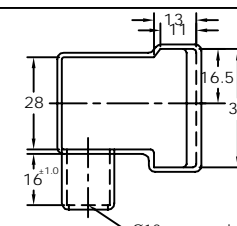

BTC-62

BTC-63

BTC-64

BTC-65L

BTC-65R

* All Dimensions are in mm

VIN DIP INDIA PVT. LTD.

GROUP DRAWING

Product Category: Battery Terminal cap

Sheet : 3 of 3

BTC-66

BTC-67

BTC-68

BTC-69L

BTC-69R

BTC-70

BTC-71

BTC-72

BTC-73

BTC-74

BTC-75L

BTC-75R