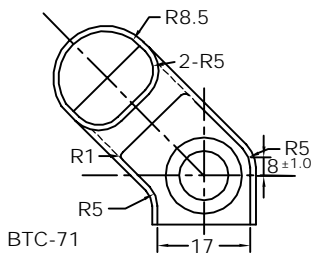

BTC-62

BTC-63

BTC-64

BTC-65L

BTC-65R

* All Dimensions are in mm

VIN DIP INDIA PVT. LTD.

GROUP DRAWING

Product Category: Battery Terminal cap

Sheet : 3 of 3

BTC-66

BTC-67

BTC-68

BTC-69L

BTC-69R

BTC-70