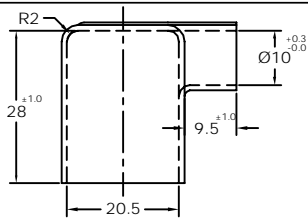

BTC-62

BTC-63

BTC-64

BTC-65L

BTC-65R

* All Dimensions are in mm

VIN DIP INDIA PVT. LTD.

GROUP DRAWING

Product Category: Battery Terminal cap

Sheet : 3 of 3

BTC-66

BTC-67

BTC-68

BTC-69L

BTC-69R

BTC-70