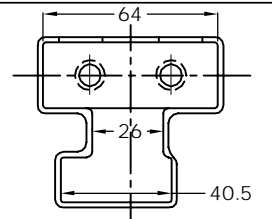

BTC-62

BTC-63

BTC-64

BTC-65L

BTC-65R

* All Dimensions are in mm

VIN DIP INDIA PVT. LTD.

GROUP DRAWING

Product Category: Battery Terminal cap

Sheet : 3 of 3

BTC-66

BTC-67

BTC-68

BTC-69L

BTC-69R

BTC-70