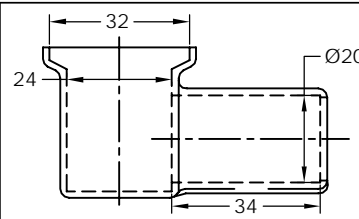

BTC-62

BTC-63

BTC-64

BTC-65L

BTC-65R

* All Dimensions are in mm

VIN DIP INDIA PVT. LTD.

GROUP DRAWING

Product Category: Battery Terminal cap

Sheet : 3 of 3

BTC-66

BTC-67

BTC-68

BTC-69L

BTC-69R

BTC-70