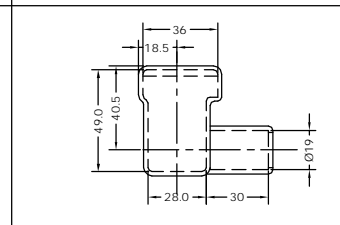

BTC-62

BTC-63

BTC-64

BTC-65L

BTC-65R

* All Dimensions are in mm

VIN DIP INDIA PVT. LTD.

GROUP DRAWING

Product Category: Battery Terminal cap

Sheet : 3 of 3

BTC-66

BTC-67

BTC-68

BTC-69L

BTC-69R

BTC-70