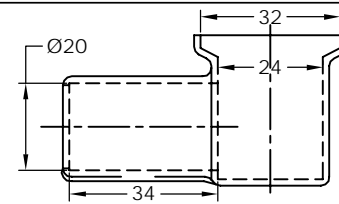

BTC-62

BTC-63

BTC-64

BTC-65L

BTC-65R

* All Dimensions are in mm

VIN DIP INDIA PVT. LTD.

GROUP DRAWING

Product Category: Battery Terminal cap

Sheet : 3 of 3

BTC-66

BTC-67

BTC-68

BTC-69L

BTC-69R

BTC-70