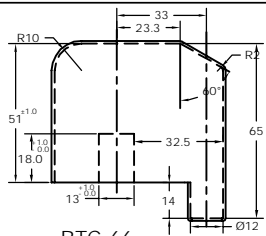

BTC-62

BTC-63

BTC-64

BTC-65L

BTC-65R

* All Dimensions are in mm

VIN DIP INDIA PVT. LTD.

GROUP DRAWING

Product Category: Battery Terminal cap

Sheet : 3 of 3

BTC-66

BTC-67

BTC-68

BTC-69L

BTC-69R

BTC-70