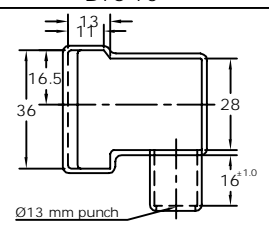

BTC-62

BTC-63

BTC-64

BTC-65L

BTC-65R

* All Dimensions are in mm

VIN DIP INDIA PVT. LTD.

GROUP DRAWING

Product Category: Battery Terminal cap

Sheet : 3 of 3

BTC-66

BTC-67

BTC-68

BTC-69L

BTC-69R

BTC-70

BTC-71

BTC-72

BTC-73

BTC-74

BTC-75L

BTC-75R