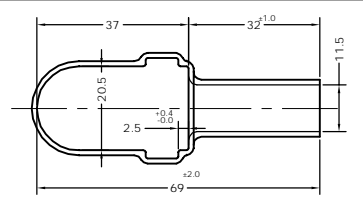

* All dimensions are in mm

VIN DIP INDIA PVT. LTD.

GROUP DRAWING

Product Category: Battery Terminal cap

Sheet : 2 of 3

BTC-37

BTC-40

BTC-41

BTC-44

BTC-47

BTC-48

BTC-49

BTC-50

BTC-51

BTC-52

BTC-53

BTC-54

BTC-55

BTC-56

BTC-57

BTC-58

BTC-59

BTC-60

BTC-61

BTC-62

BTC-63

BTC-64

BTC-65L

BTC-65R

* All Dimensions are in mm

VIN DIP INDIA PVT. LTD.

GROUP DRAWING